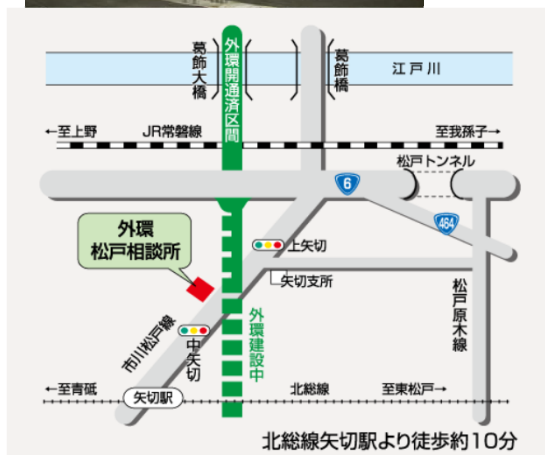

■5月14日 東京都市大学 東京外かく環状道路(千葉県区間)現場視察

時間	場所	内容	備考
14:00	松戸相談所	概要説明、屋上視察	集合場所
14:30頃	矢切～堀之内工事箇所(予定)	工事箇所見学	
16:00	終了予定(解散場所未定)		

※工事現場ですので、サンダル、ヒールのある履き物をご遠慮願います。

※通常の私服で構いませんが、工事現場内を歩きますので動きやすい服装でお願いします。

※ヘルメットは用意します。

★松戸相談所の場所★

■住所

松戸市中矢切589-15

■電話

047-363-3452

■電車で来られる方 北総線[矢切駅]から徒歩10分

■バスで来られる方 京成バス[中矢切バス停]下車すぐ